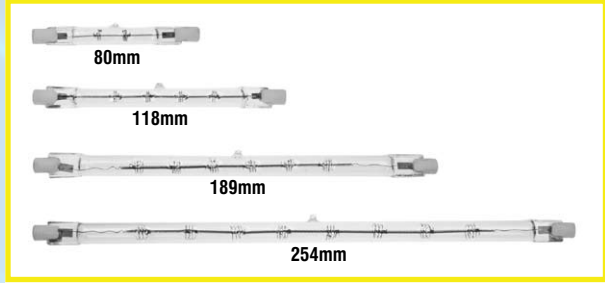

LINEAR K CLASS LAMPS

HALOGEN LINEAR RANGE

TECHNICAL SPECIFICATION

PRODUCT CODE	POWER (W)	VOLTAGE (V)	LAMP LENGTH (mm)	OUTER BOX QTY	OUTER BOX WEIGHT (Kg)	OUTER BOX DIMENSIONS (cm)
KSP60W/240/80MM	60	240	80	1000	11.2	67 x 22 x 51
KSP75W/240/80MM	75	240	80	1000	11.2	67 x 22 x 51
K14/110-PROPLUS	100	110	80	1000	11.2	67 x 22 x 51
K14/240-PROPLUS	100	240	80	1000	11.2	67 x 22 x 51
K7/110-PROPLUS	100	110	118	500	8	67 x 30 x 26
K7/240-PROPLUS	100	240	118	500	8	67 x 30 x 26
K12/110-PROPLUS	150	110	80	1000	11.2	67 x 22 x 51
K12/240-PROPLUS	150	240	80	1000	11.2	67 x 22 x 51
K28/110-PROPLUS	150	110	118	500	8	67 x 30 x 26
K28/240-PROPLUS	150	240	118	500	8	67 x 30 x 26
K27/240V	200	240	80	1000	11.2	67 x 22 x 51
K11/24-28PROPLUS	200	28	118	500	8	67 x 30 x 26
K11/110-PROPLUS	200	110	118	500	8	67 x 30 x 26
K11/240-PROPLUS	200	240	118	500	8	67 x 30 x 26
K15/110V-PROPLUS	250	110	80	1000	11.2	67 x 22 x 51
K15/240-PROPLUS	250	240	80	1000	11.2	67 x 22 x 51
K9/110V-PROPLUS	300	110	118	500	8	67 x 30 x 26
K9/240-PROPLUS	300	240	118	500	8	67 x 30 x 26
K1/110-PROPLUS	500	110	118	500	9	67 x 30 x 26
K1/240-PROPLUS	500	240	118	500	9	67 x 30 x 26
K3/110-PROPLUS	750	110	189	500	14.2	67 x 23 x 51
K3/240-PROPLUS	750	240	189	500	14.2	67 x 23 x 51
K4/110-PROPLUS	1000	110	189	500	14.2	67 x 23 x 51
K4/240-PROPLUS	1000	240	189	500	14.2	67 x 23 x 51
K10/110-PROLITE	1000	110	189	500	14.2	67 x 23 x 51
K10/240-PROPLUS	1000	240	254	500	17	67 x 23 x 51
K5/110-PROPLUS	1500	110	254	500	17	67 x 23 x 51
K5/240-PROPLUS	1500	240	254	500	17	67 x 23 x 51